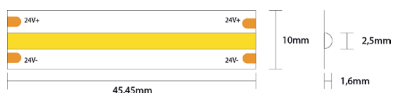

264075 24V STRIP COB COLOR

- Composta da mini led uniti che compongono un Singolo Led COB
- Potenza 15W/mt
- Dimmerabile

Codice	Parametri base					Parametri Fotoelettrici					
	Misure	Unità di Taglio	Input Volt	Watt nominali	Watt effettivi	CRI	Colore Luce	Lumen nominali	Lumen effettivi	Classe Energetica	IP
4835	5000x10x1,6mm	45,45mm	24VDC	15W/m	15 W/m	-	Ambra	1600LM/m	-	A+	IP20
4386	5000x10x1,6mm	45,45mm	24VDC	15W/m	15 W/m	-	Verde	1600LM/m	-	A+	IP20
4385	5000x10x1,6mm	45,45mm	24VDC	15W/m	15 W/m	-	Rosso	1600LM/m	-	A+	IP20
4384	5000x10x1,6mm	45,45mm	24VDC	15W/m	15 W/m	-	Blu	1600LM/m	-	A+	IP20

I dati sopra riportati sono il risultato del test di una striscia da 1m senza processo di protezione IP. Il processo di protezione IP porta modifiche alle dimensioni, colore luce K e flusso luminoso.

Disegno Tecnico