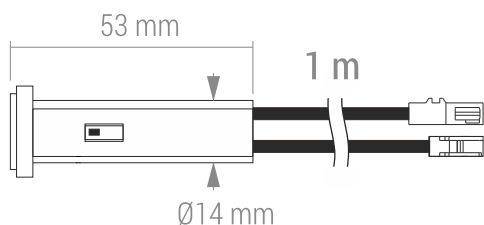

INFRARED MOTION SENSOR SWITCH IR S01 | NÄHERUNGSSCHALTER IR S01

Color / Farbe	Dimensions / Größe	Material / Material	index / Artikelnummer
Black / Schwarz	Ø14 mm x 53 mm	Plastic / Kunststoff	RLS33-IR-S01-24W-N
White / Weiß	Ø14 mm x 53 mm	Plastic / Kunststoff	RLS33-IR-S01-24W-B

Technical drawing: / Technische Zeichnung:

Additional accessories: / Zusätzliches Zubehör:

Mounting bracket / Montagehalterung

Index / Artikelnummer
Included in Black
Sensor

Index / Artikelnummer
Included in White
Sensor