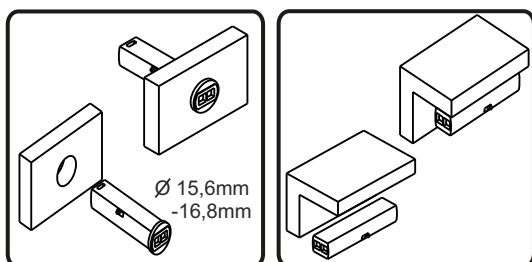

Installation: / Installation: