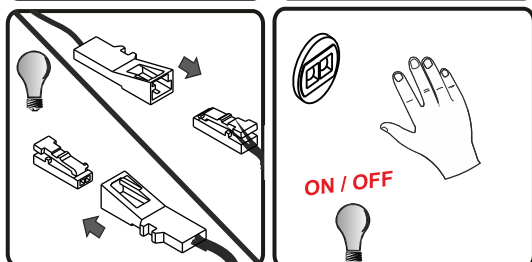

Installation: / Installation: